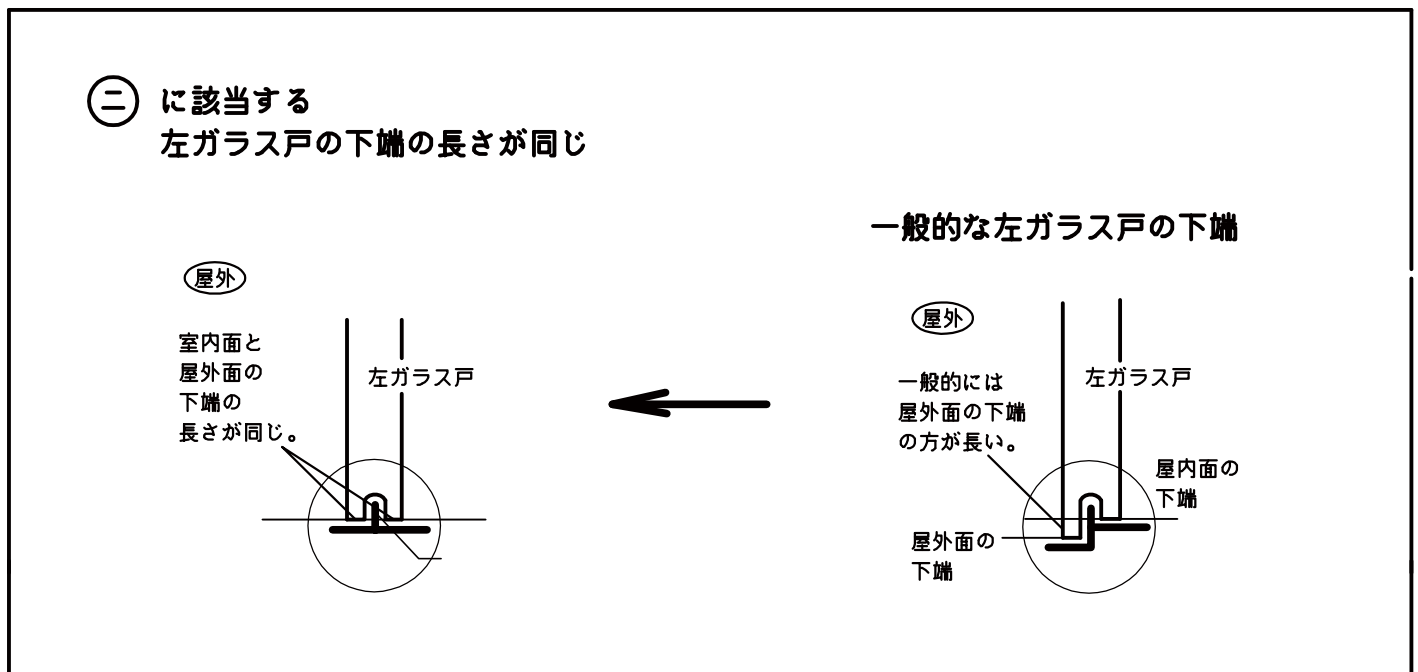

次の、(イ)～(ハ)に該当する場合は、

マドモアセーフがはめ込めません。くわしくはお電話でご相談ください。

下図は、注文できる特殊窓です。 必ずお電話を！

ご連絡お電話

045-333-0221 マドモアセーフ担当デスク係