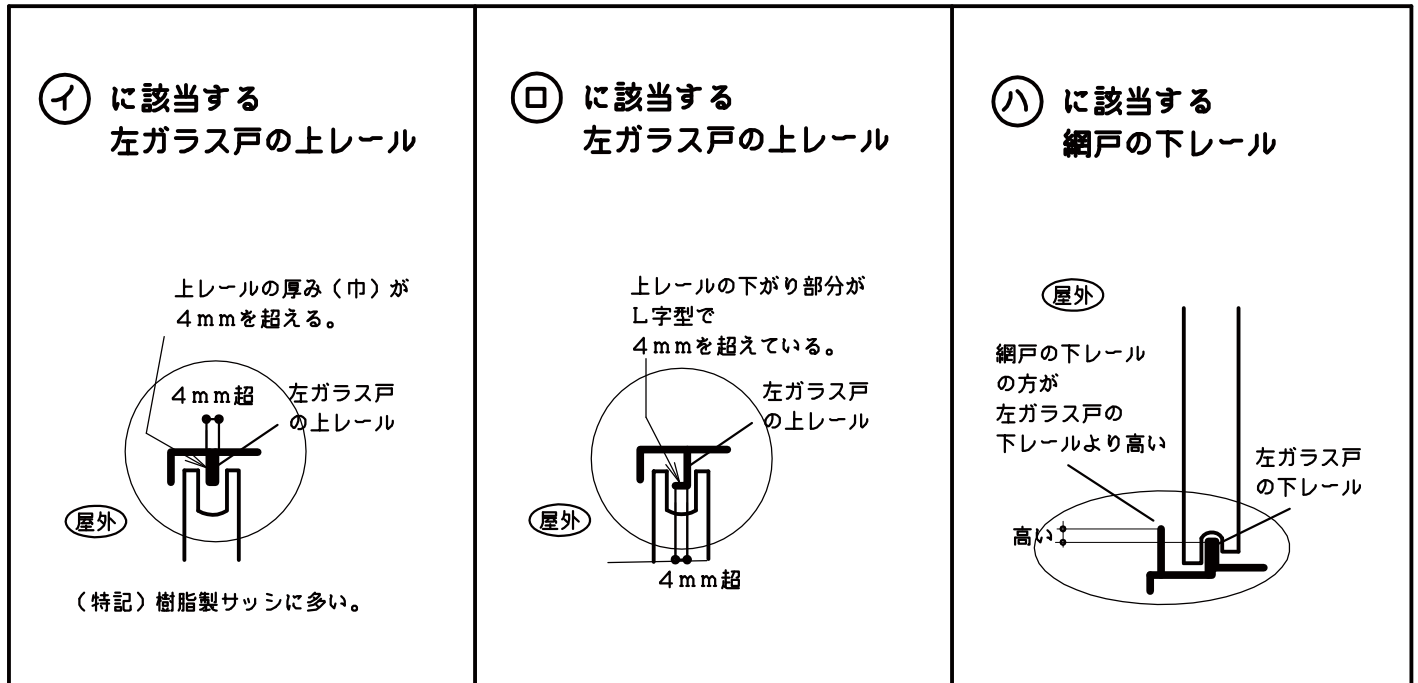

次の、(イ)～(ハ)に該当する場合は、

マドモアセーフがはめ込めません。くわしくはお電話でご相談ください。

下図は、注文できる特殊窓です。 必ずお電話を！

ご連絡お電話

045-333-0221 マドモアセーフ担当デスク係