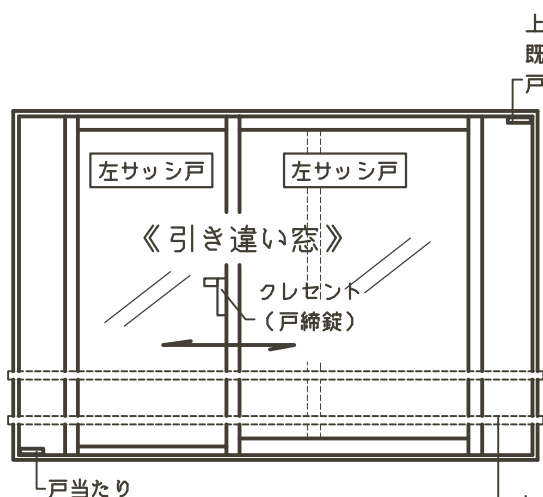

《サッシ型窓柵》  
《引き違い窓》とマドモアセーフ

《引き違い窓》とマドモアセーフ

《引き違い窓》は、2枚のサッシ戸がそれぞれのレール上を左右にスライドして開閉する窓です。  
マドモアセーフは、この引き違い窓のレールにセットできる日本で唯一のサッシ型窓柵です。

《サッシ型窓柵》

《サッシ型窓柵》とは

日本に一つしかない、転落防止の窓柵

《サッシ型窓柵》マドモアセーフは、日本工業規格のサッシ枠に、頑丈な格子柵を組み込んだ本格窓柵です。マンション窓も工事なしで自分ではめ込める日本に一つしかないサッシ型窓柵です。