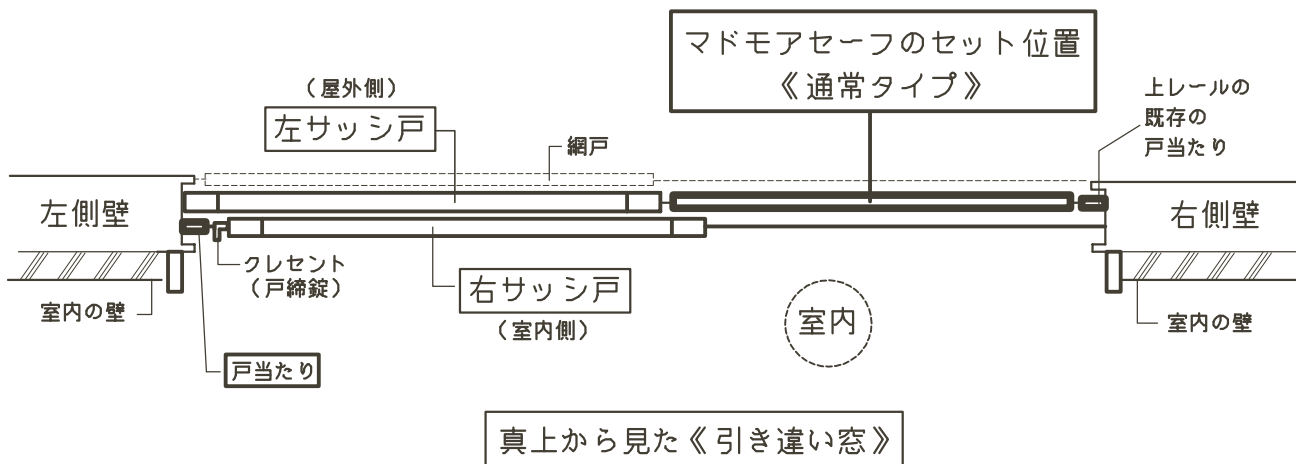

《サッシ型窓柵》  
《引き違い窓》とマドモアセーフ

《引き違い窓》とマドモアセーフ

《引き違い窓》は、2枚のサッシ戸がそれぞれのレール上を左右にスライドして開閉する窓です。  
マドモアセーフは、この引き違い窓のレールにセットできる日本で唯一のサッシ型窓柵です。

《サッシ型窓柵》

《サッシ型窓柵》とは

日本に一つしかない、転落防止の窓柵

《サッシ型窓柵》マドモアセーフは、日本工業規格のサッシ枠に、頑丈な格子柵を組み込んだ本格窓柵です。マンション窓も工事なしで自分ではめ込める日本に一つしかないサッシ型窓柵です。