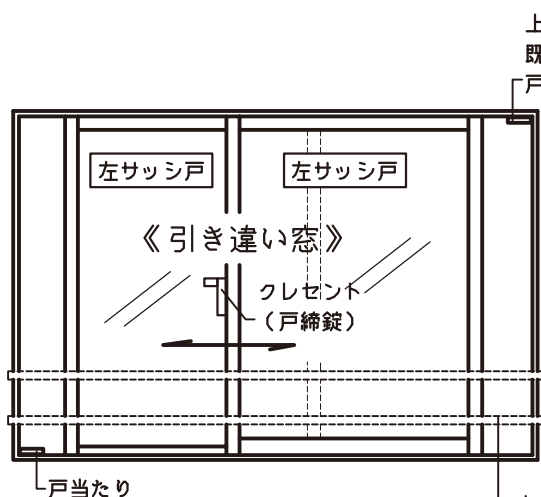

《サッシ型窓柵》
《引き違い窓》とマドモアセーフ

《引き違い窓》とマドモアセーフ

《引き違い窓》は、2枚のサッシ戸がそれぞれのレール上を左右にスライドして開閉する窓です。
マドモアセーフは、この引き違い窓のレールにセットできる日本で唯一のサッシ型窓柵です。

真上から見た《引き違い窓》

《サッシ型窓柵》

《サッシ型窓柵》とは

日本に一つしかない、転落防止の窓柵

《サッシ型窓柵》マドモアセーフは、日本工業規格のサッシ枠に、頑丈な格子柵を組み込んだ本格窓柵です。マンション窓も工事なしで自分ではめ込める全国シェア100%のサッシ型窓柵です。