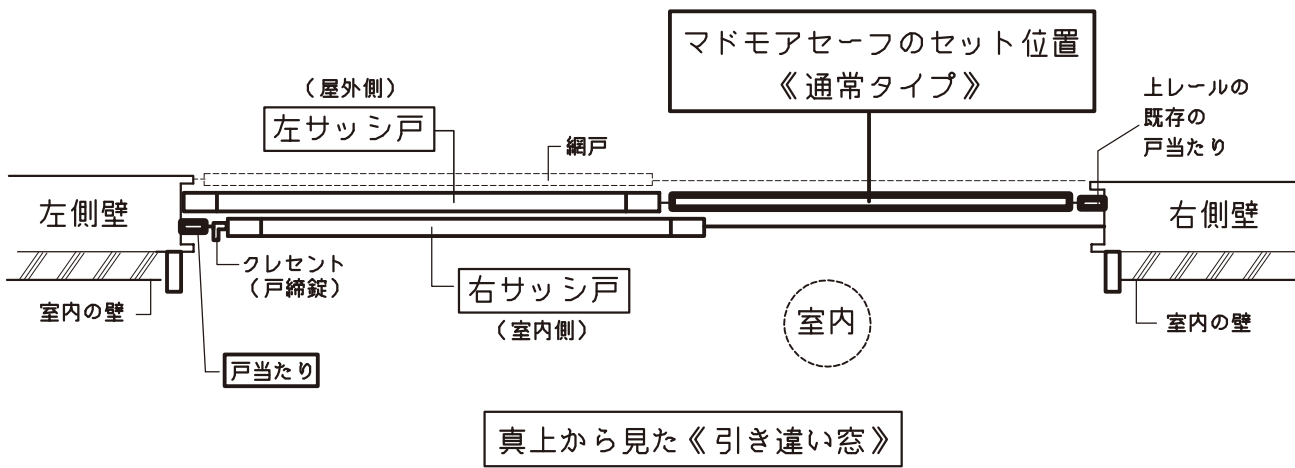

《サッシ型窓柵》
《引き違い窓》とマドモアセーフ

《引き違い窓》とマドモアセーフ

《引き違い窓》は、2枚のサッシ戸がそれぞれのレール上を左右にスライドして開閉する窓です。
マドモアセーフは、この引き違い窓のレールにセットできる日本で唯一のサッシ型窓柵です。

真上から見た《引き違い窓》

《サッシ型窓柵》

《サッシ型窓柵》とは

日本に一つしかない、転落防止の窓柵

《サッシ型窓柵》マドモアセーフは、日本工業規格のサッシ枠に、頑丈な格子柵を組み込んだ本格窓柵です。マンション窓も工事なしで自分ではめ込める全国シェア100%のサッシ型窓柵です。