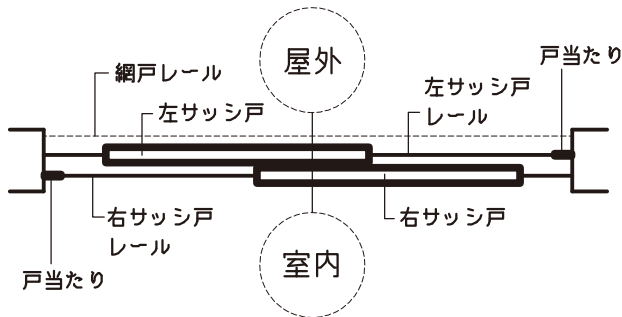

「引き違い窓」と「マドモアセーフ」

日本に一つしかない転落防止の窓柵

引き違い窓とマドモアセーフ

「引き違い窓」は、2本のサッシ戸がそれぞれのレールの上を左右にスライドして開閉する窓です。
 マドモアセーフは、この引き違い窓に設置できる日本で唯一のサッシ型窓柵です。

室内から見た「引き違い窓」

室内側に手すりがある窓もOK

※ 室内側に手すりがある窓にもマドモアセーフはセットできます。

サッシ型窓柵、とは

日本に一つしかない転落防止の窓柵

マドモアセーフは、つっぱり棒のような簡易式の窓柵ではありません。

サッシ戸と同じ枠に、堅固な格子柵を組み込んだ日本に一つしかない本格的な「サッシ型窓柵」です。

窓周りの工事が要らず、お客さまが室内からサッシ戸のレールにはめ込むことができる画期的な製品です。

「サッシ型窓柵」 マドモアセーフ

マドモアセーフは10年間の保証付きですが、保証期間が過ぎても壊れません。