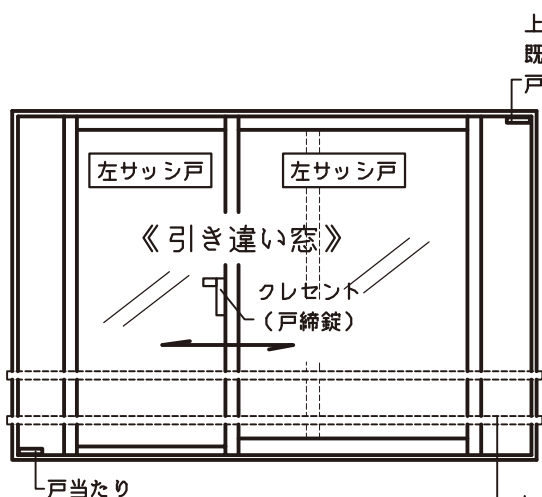

《サッシ型窓柵》
《引き違い窓》とマドモアセーフ

《引き違い窓》とマドモアセーフ

《引き違い窓》は、2枚のサッシ戸がそれぞれのレール上を左右にスライドして開閉する窓です。
マドモアセーフは、この引き違い窓のレールにセットできる日本で唯一のサッシ型窓柵です。

真上から見た《引き違い窓》

《サッシ型窓柵》

《サッシ型窓柵》とは

日本に一つしかない、転落防止の窓柵

《サッシ型窓柵》マドモアセーフは、日本工業規格のサッシ枠に、頑丈な格子柵を組み込んだ本格窓柵です。マンション窓も工事なしで自分ではめ込める日本に一つしかないサッシ型窓柵です。