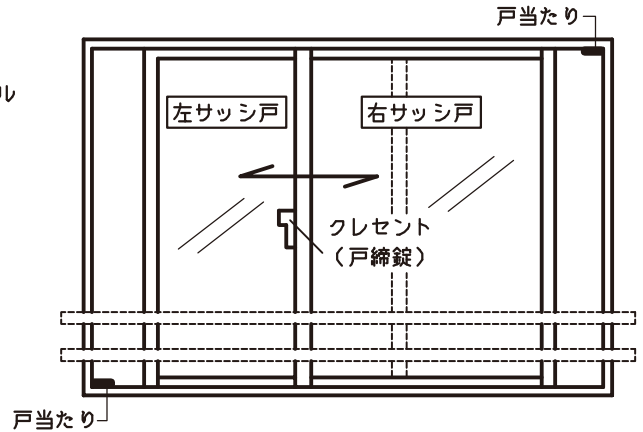

「引き違い窓」と「マドモアセーフ」

日本に一つしかない転落防止の窓柵

引き違い窓とマドモアセーフ

「引き違い窓」は、2本のサッシ戸がそれぞれのレールの上を左右にスライドして開閉する窓です。
 マドモアセーフは、この引き違い窓に設置できる日本で唯一のサッシ型窓柵です。

室内から見た「引き違い窓」

室内側に手すりがある窓もOK

※ 室内側に手すりがある窓にもマドモアセーフはセットできます。

サッシ型窓柵、とは

日本に一つしかない転落防止の窓柵

マドモアセーフは、つっぱり棒のような簡易式の窓柵ではありません。

サッシ戸と同じ枠に、堅固な格子柵を組み込んだ日本に一つしかない本格的な「サッシ型窓柵」です。

窓周りの工事が要らず、お客さまが室内からサッシ戸のレールにはめ込むことができる画期的な製品です。

「サッシ型窓柵」 マドモアセーフ

マドモアセーフは10年間の保証付きですが、保証期間が過ぎても壊れません。