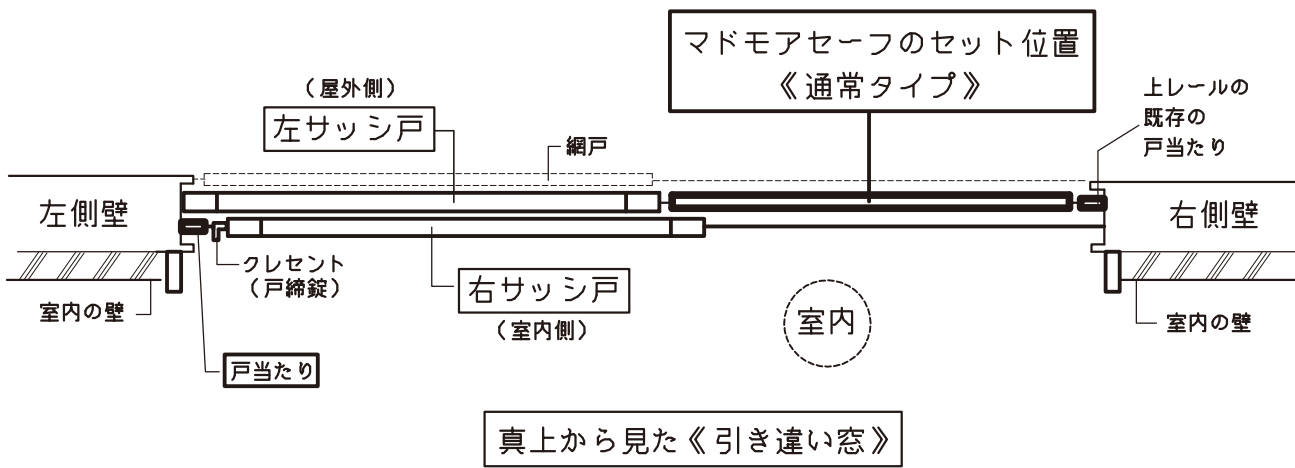

《サッシ型窓柵》
《引き違い窓》とマドモアセーフ

《引き違い窓》とマドモアセーフ

《引き違い窓》は、2枚のサッシ戸がそれぞれのレール上を左右にスライドして開閉する窓です。
マドモアセーフは、この引き違い窓のレールにセットできる日本で唯一のサッシ型窓柵です。

真上から見た《引き違い窓》

《サッシ型窓柵》

《サッシ型窓柵》とは

日本に一つしかない、転落防止の窓柵

《サッシ型窓柵》マドモアセーフは、日本工業規格のサッシ枠に、頑丈な格子柵を組み込んだ本格窓柵です。マンション窓も工事なしで自分ではめ込める日本に一つしかないサッシ型窓柵です。