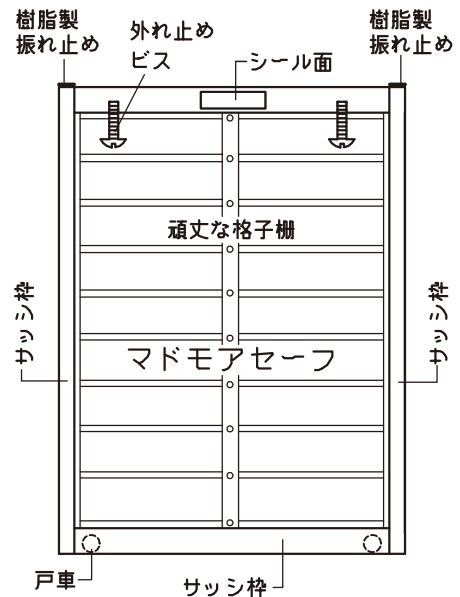

「引き違い窓」と「マドモアセーフ」

日本に一つしかない転落防止の窓柵

引き違い窓とマドモアセーフ

「引き違い窓」は、2本のサッシ戸がそれぞれのレールの上を左右にスライドして開閉する窓です。
 マドモアセーフは、この引き違い窓に設置できる日本で唯一のサッシ型窓柵です。

室内から見た「引き違い窓」

室内側に手すりがある窓もOK

※ 室内側に手すりがある窓にもマドモアセーフはセットできます。

サッシ型窓柵、とは

日本に一つしかない転落防止の窓柵

マドモアセーフは、つっぱり棒のような簡易式の窓柵ではありません。

サッシ戸と同じ枠に、堅固な格子柵を組み込んだ日本に一つしかない本格的な「サッシ型窓柵」です。

窓周りの工事が要らず、お客さまが室内からサッシ戸のレールにはめ込むことができる画期的な製品です。

「サッシ型窓柵」 マドモアセーフ

マドモアセーフは10年間の保証付きですが、保証期間が過ぎても壊れません。